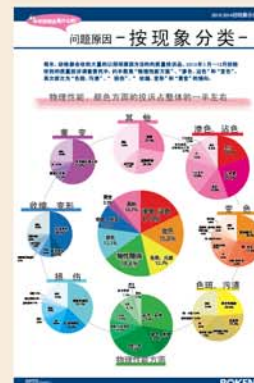

入场免费

青岛展会担当: 川口 孙淑光 明磊
烟台展会担当: 古牧 孙淑光 明磊
咨询电话: 0532-8268-1453

BOKEN ポ-ケ-ン 展示会

时间表	讲座内容
10:00	纤维加工工艺中问题产生的原因及对策 棉针织布, PET针织布工艺篇
11:00	儿童服装的安全性 (JIS L 4129) 关于儿童服装用的附属物绳子的要求事项
14:00	纤维加工工艺中问题产生的原因及对策 棉针织布, PET针织布工艺篇
15:00	儿童服装的安全性 (JIS L 4129) 关于儿童服装用的附属物绳子的要求事项

展板照片

去年 照片